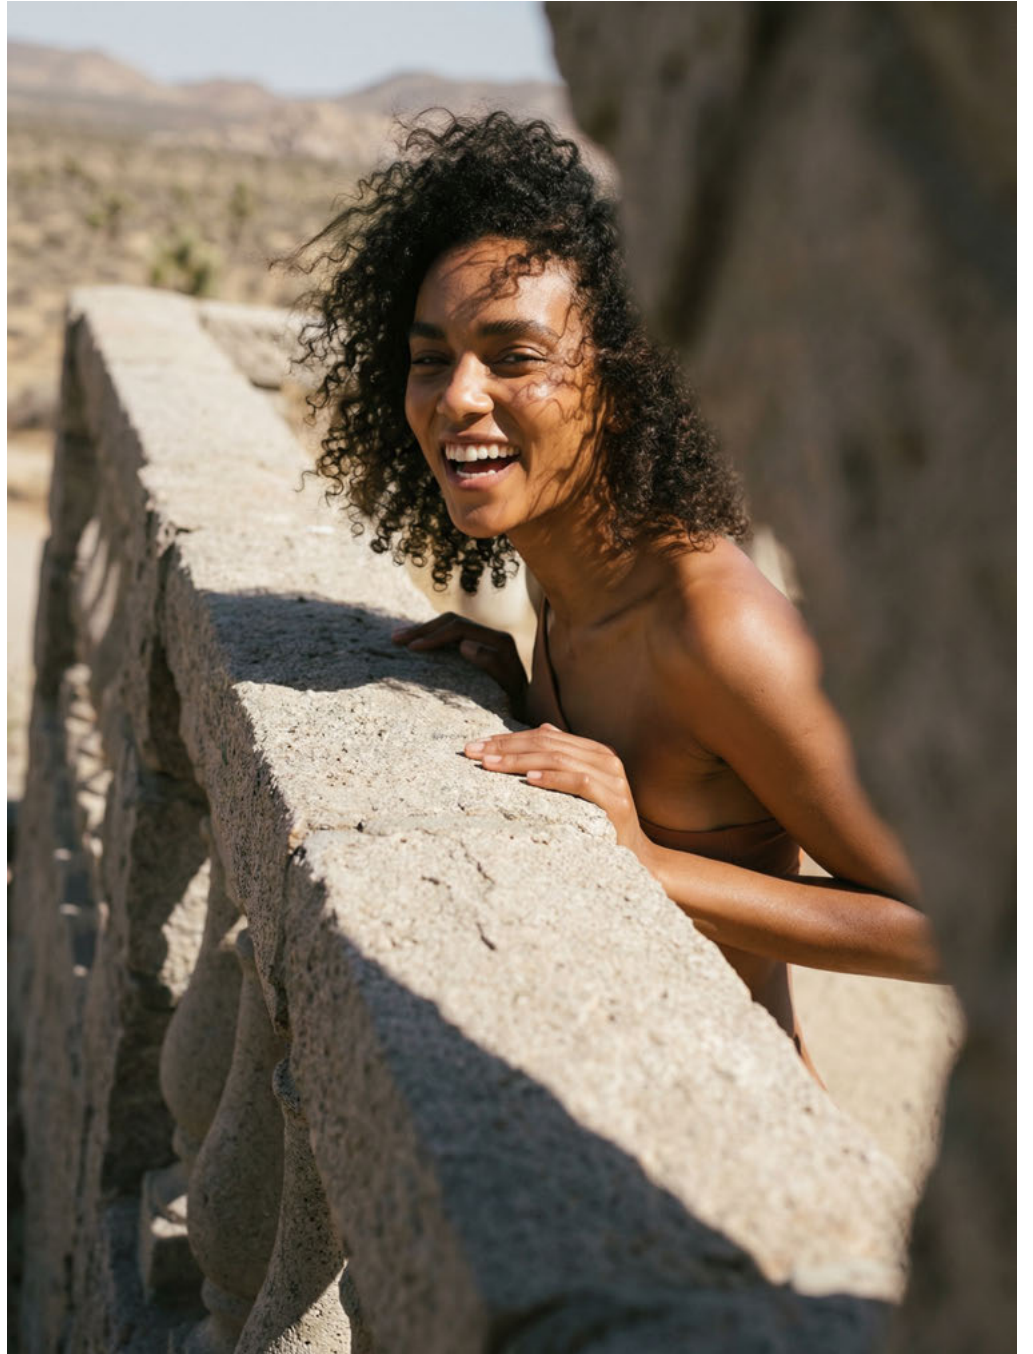

la ALMA / SYNTHETIC TALENT