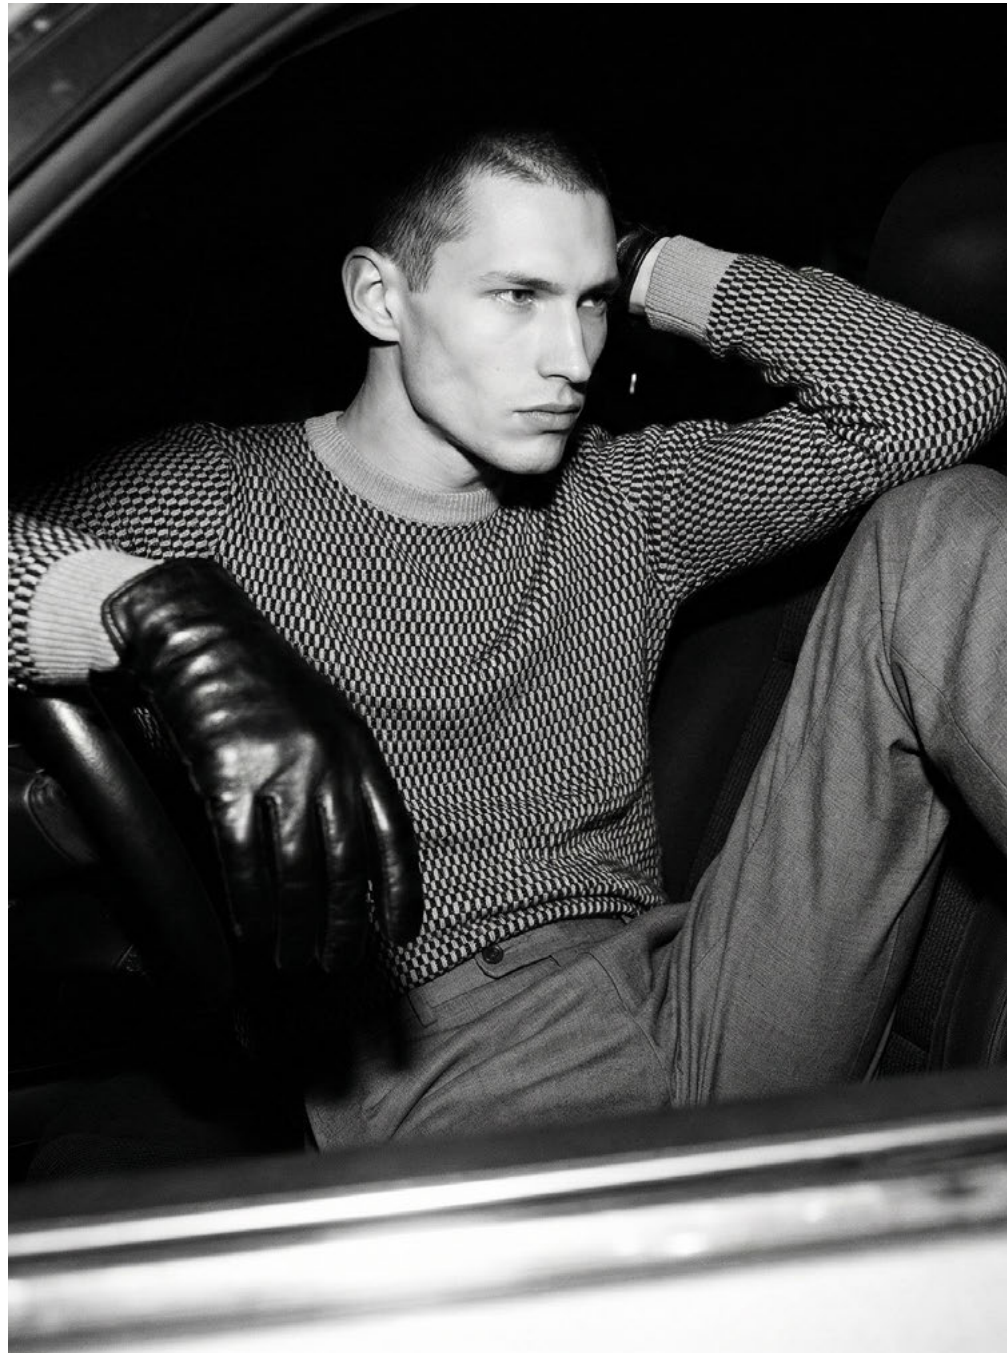

le AUREL / SYNTHETIC TALENT