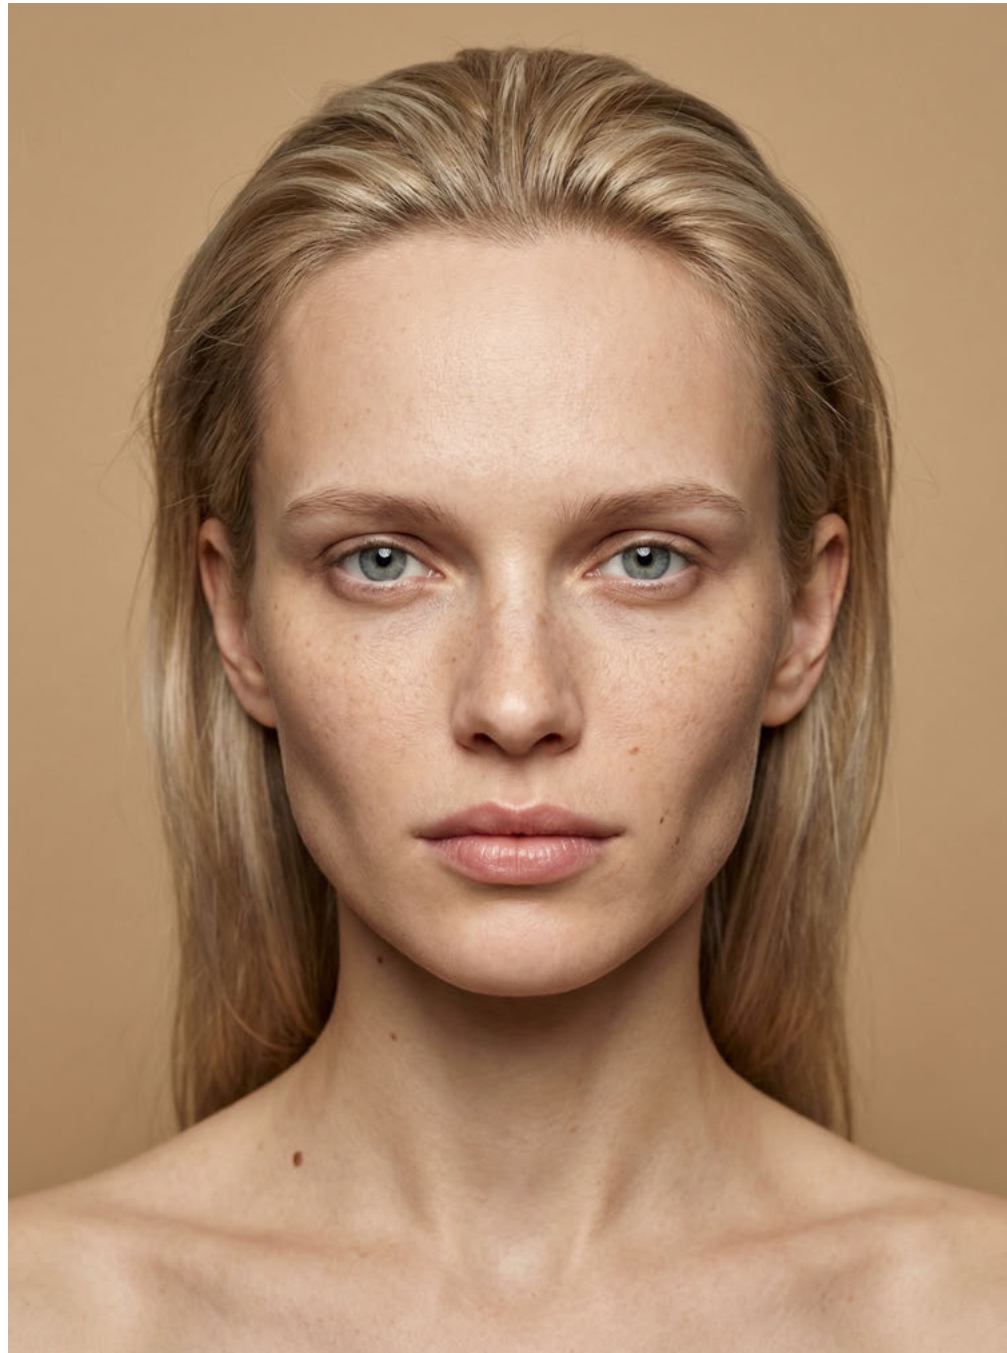

la ELARA / SYNTHETIC TALENT