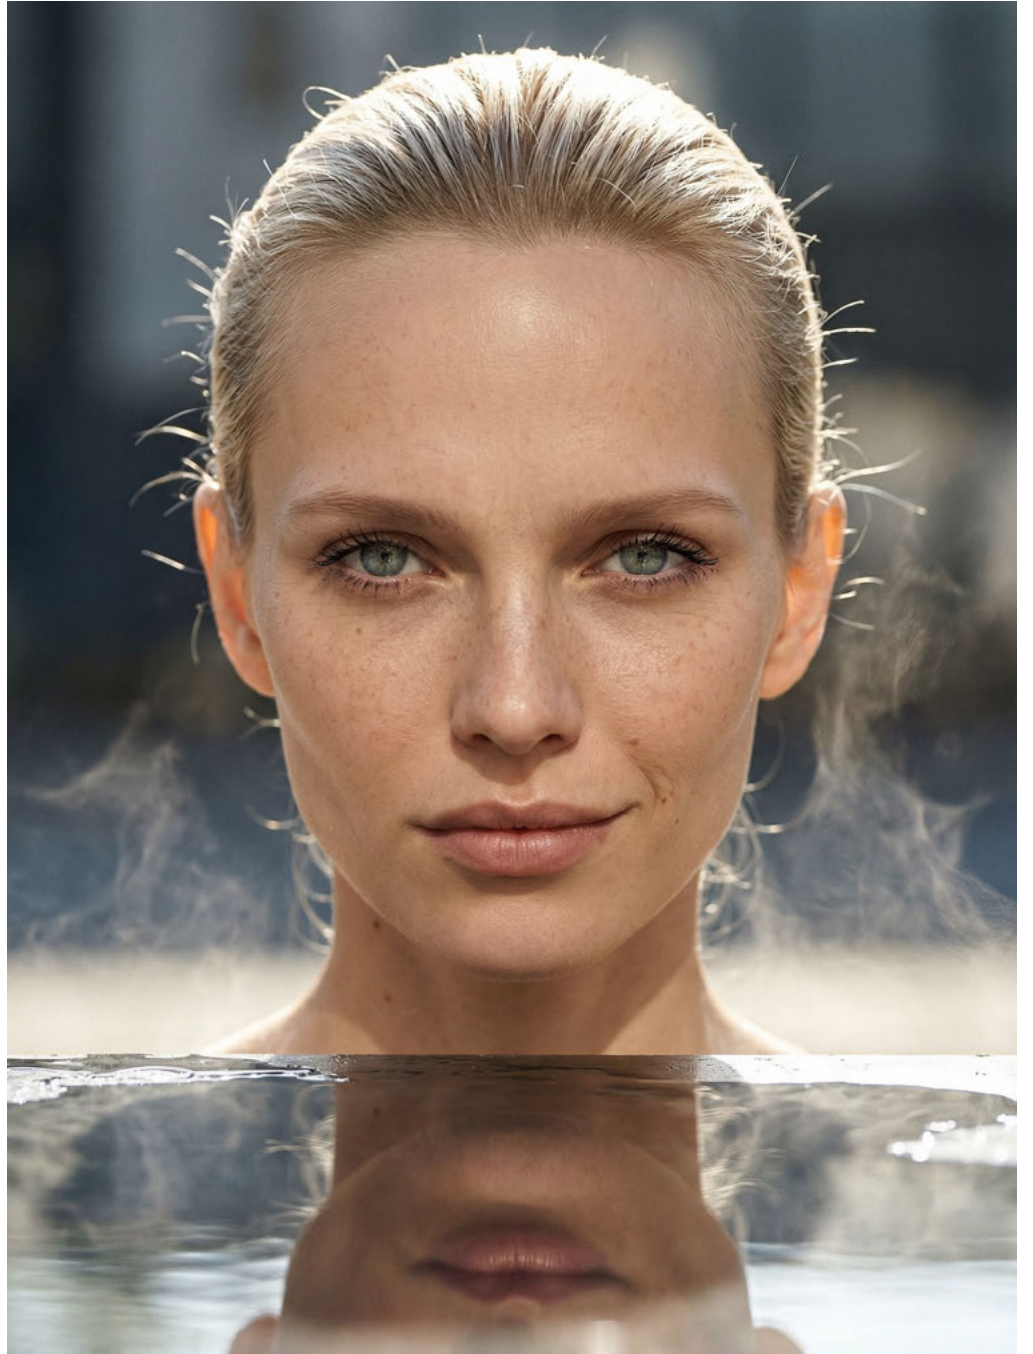

la ELARA / SYNTHETIC TALENT