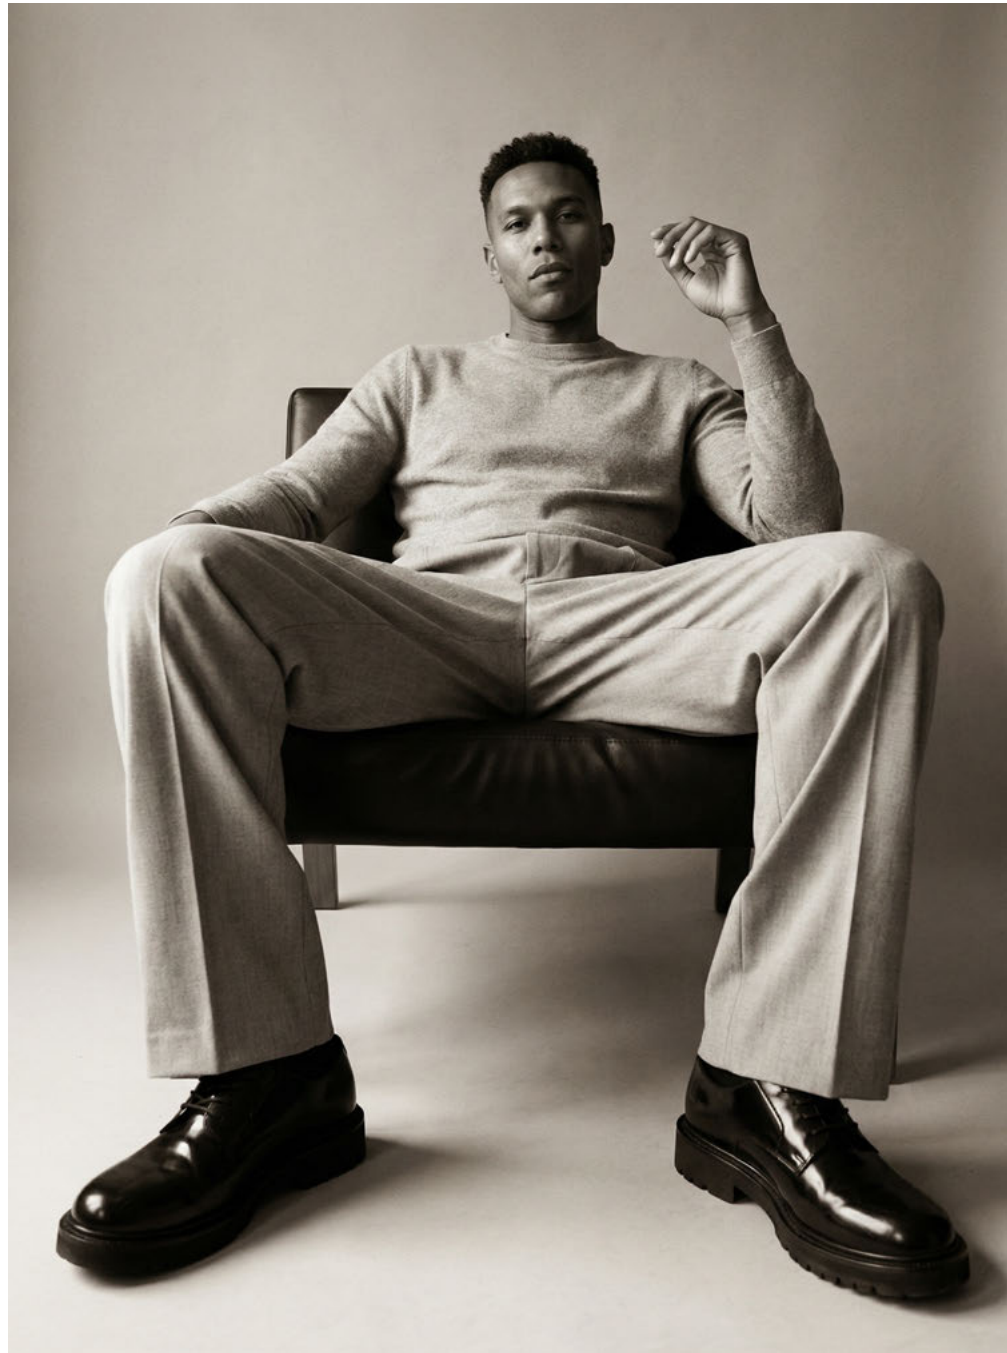

le IDRIS / SYNTHETIC TALENT

le IDRIS / SYNTHETIC TALENT