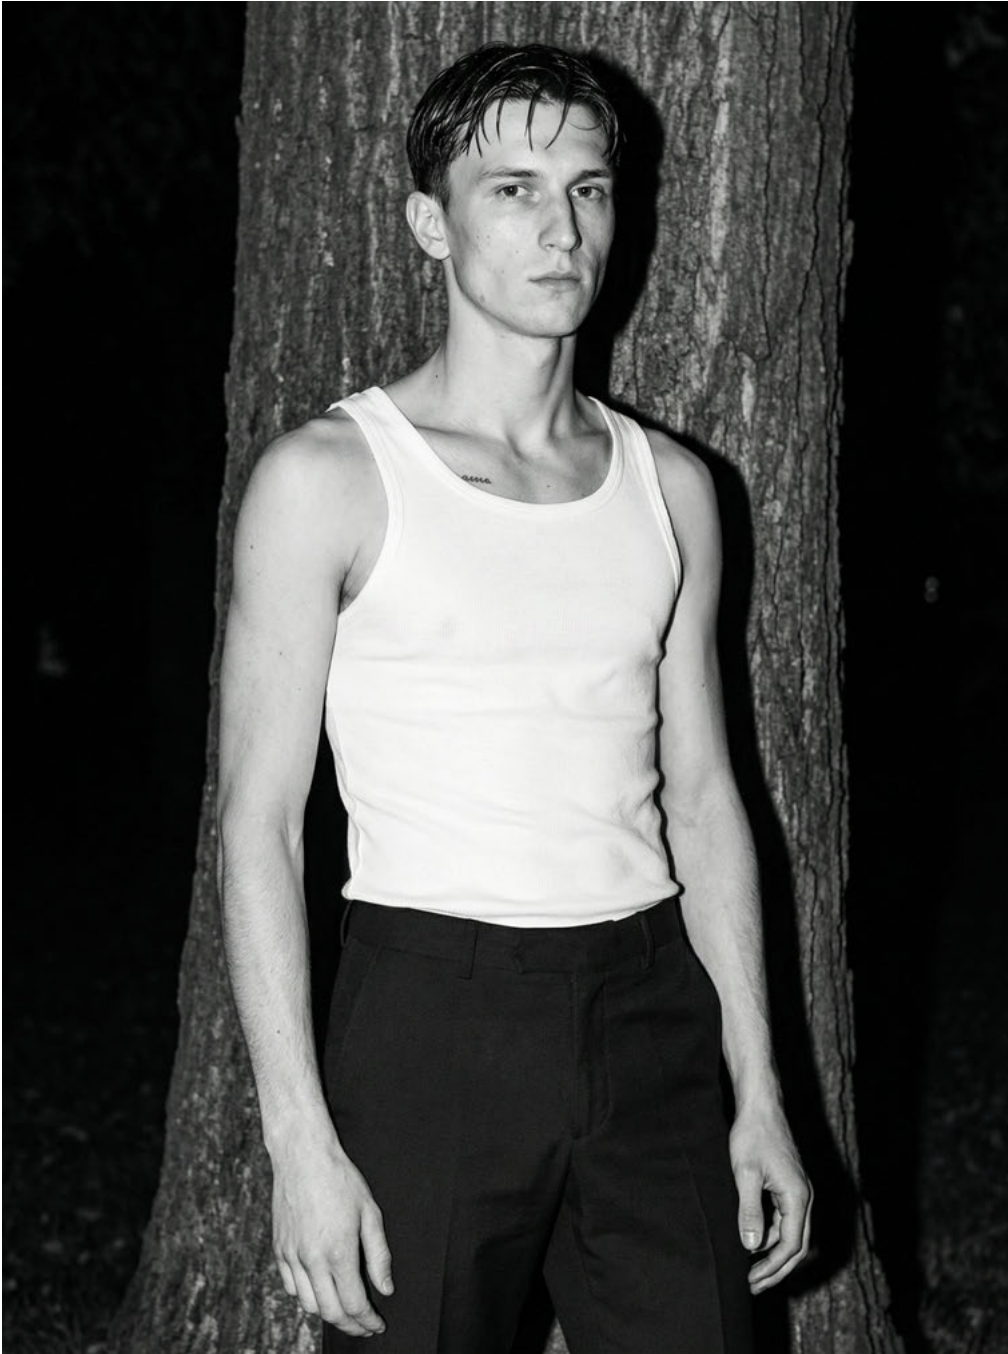

le ILYA / SYNTHETIC TALENT