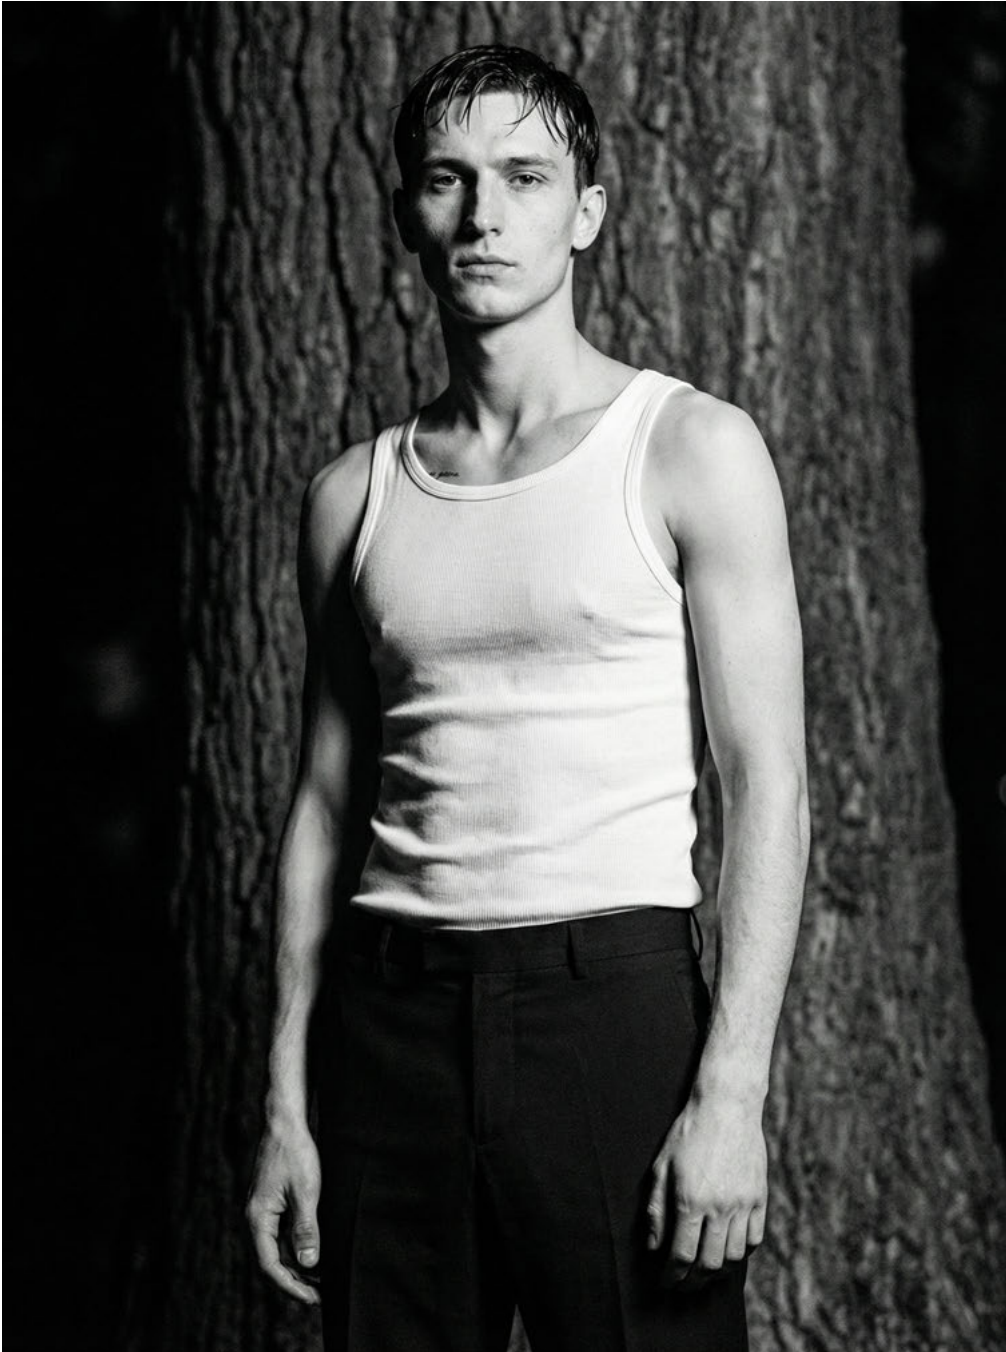

le ILYA / SYNTHETIC TALENT