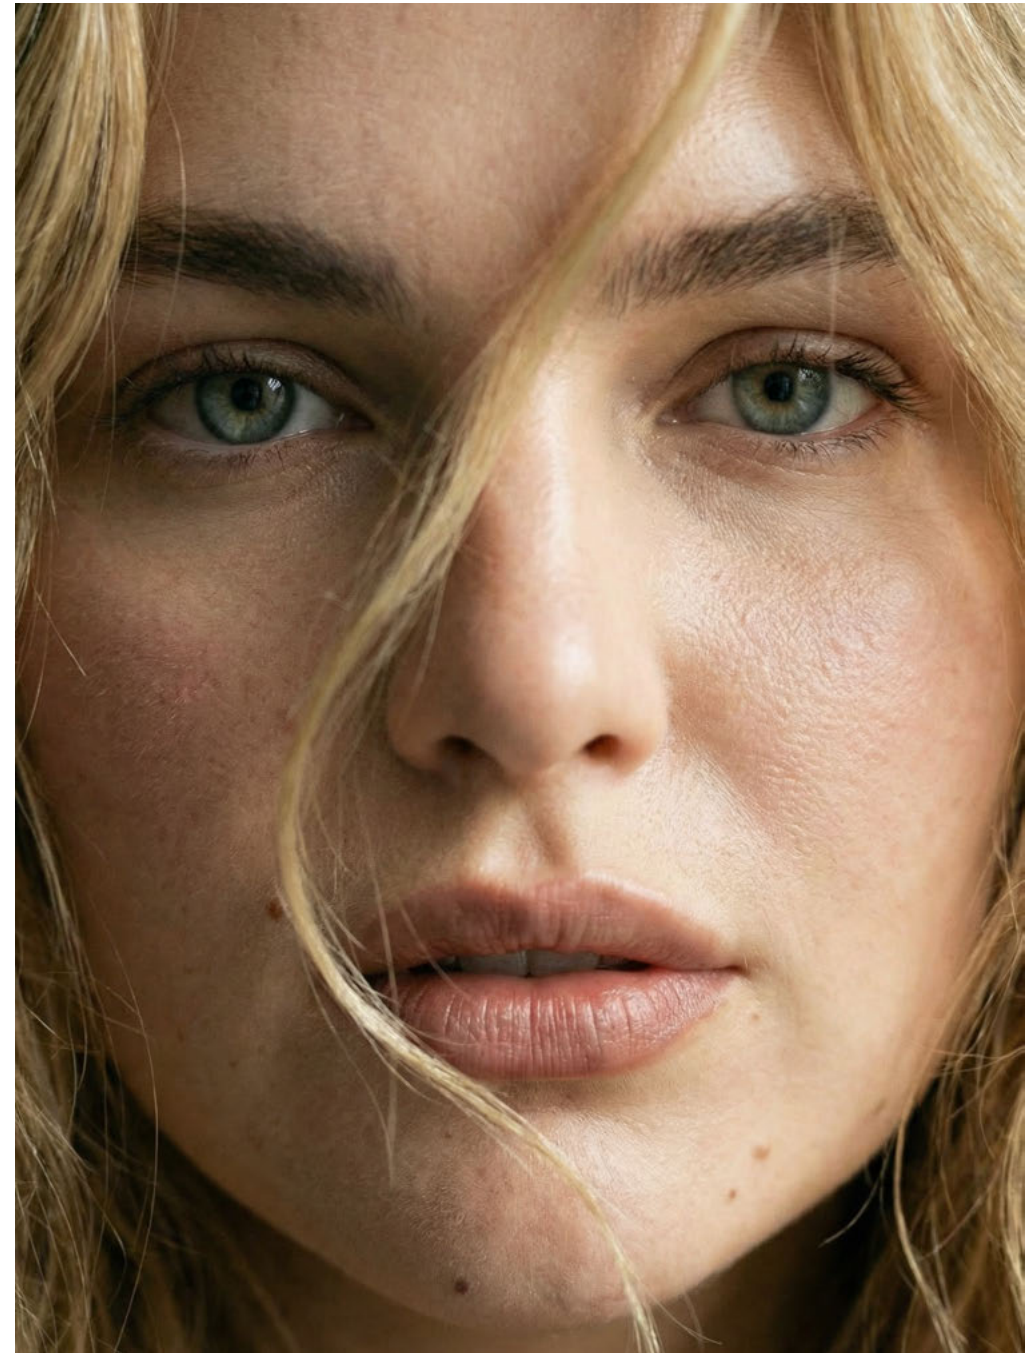

VISUELLE IDENTITÄT

- **Name:** Isla
- **Typ:** AI-generated fashion character
- **Essenz:** Cinematic Softness / Monumentale Präsenz

FACTS

- **Größe:** 175 cm / 5' 9"
- **Maße (B/T/H):** 106 / 86 / 116 cm
- **Konfektion:** 46 EU
- **Schuhgröße:** 40 EU
- **Haare:** Warmes Honigblond, lose Wellen mit Curtain Fringe
- **Augen:** Eisblau / Graublau

VISUELLE DNA

- **Gesicht:** Weiches Oval mit natürlichem Wangenvolumen; dichte, gerade Brauen.
- **Signatur:** Markanter Schönheitsspunkt auf der Wange; sehr volle, gewichtete Lippen mit weicher Asymmetrie.
- **Teint:** „Realism Lock“ — helle Haut mit warmem Pfirsich-Unterton; Poren, feine Unebenheiten und Muttermale bleiben als Identitätsanker sichtbar.

HINWEIS: Dieser Charakter und sämtliches Bildmaterial sind KI-generiert / synthetisch.
Es wird keine reale Person dargestellt.