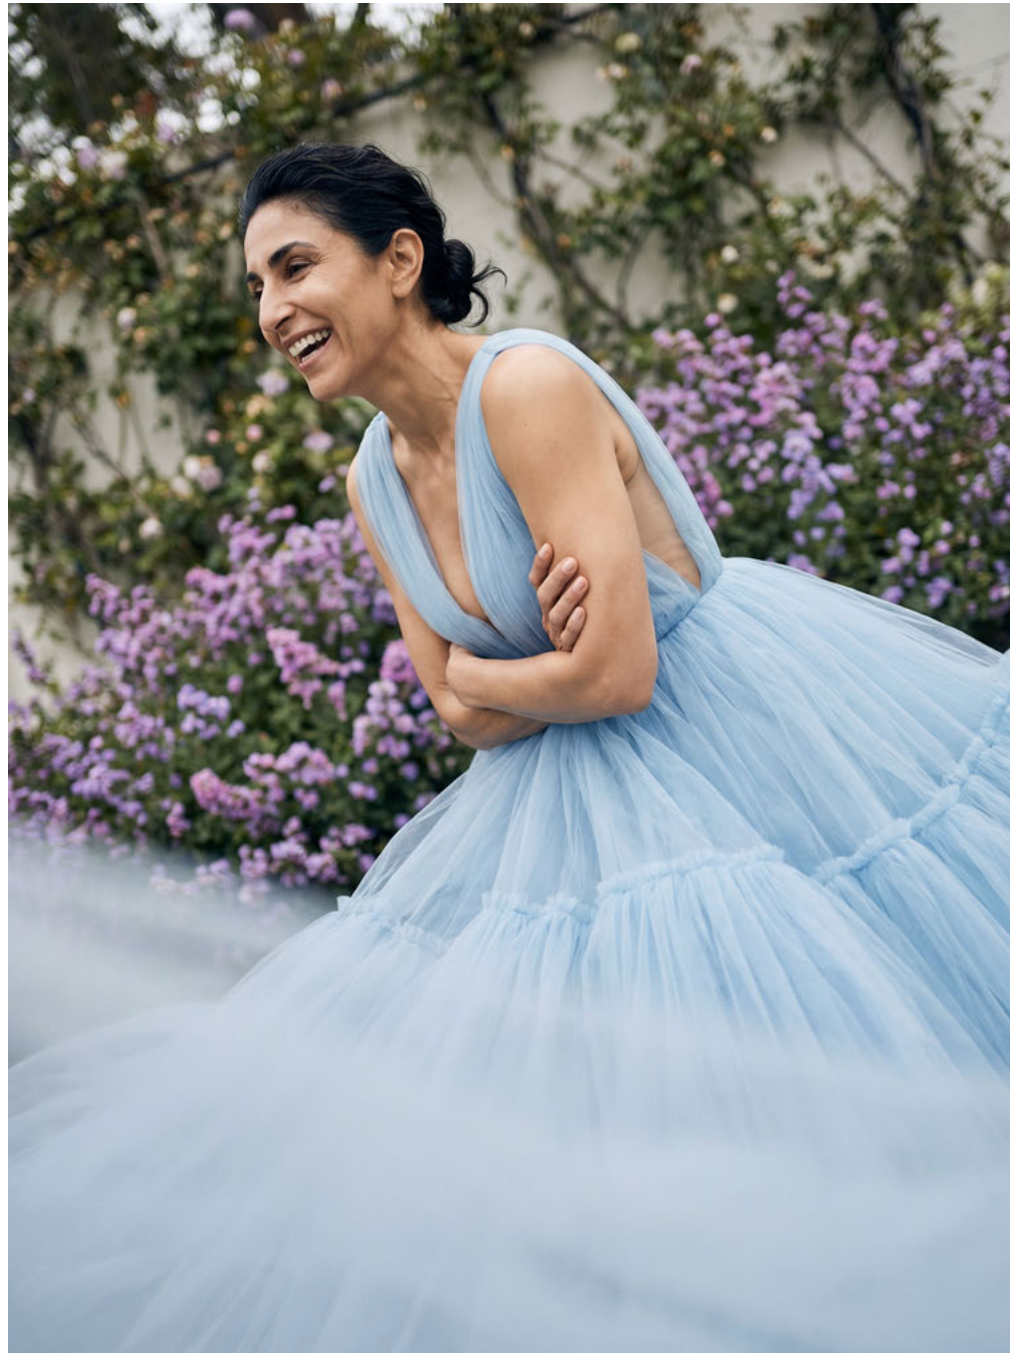

la PALOMA / SYNTHETIC TALENT