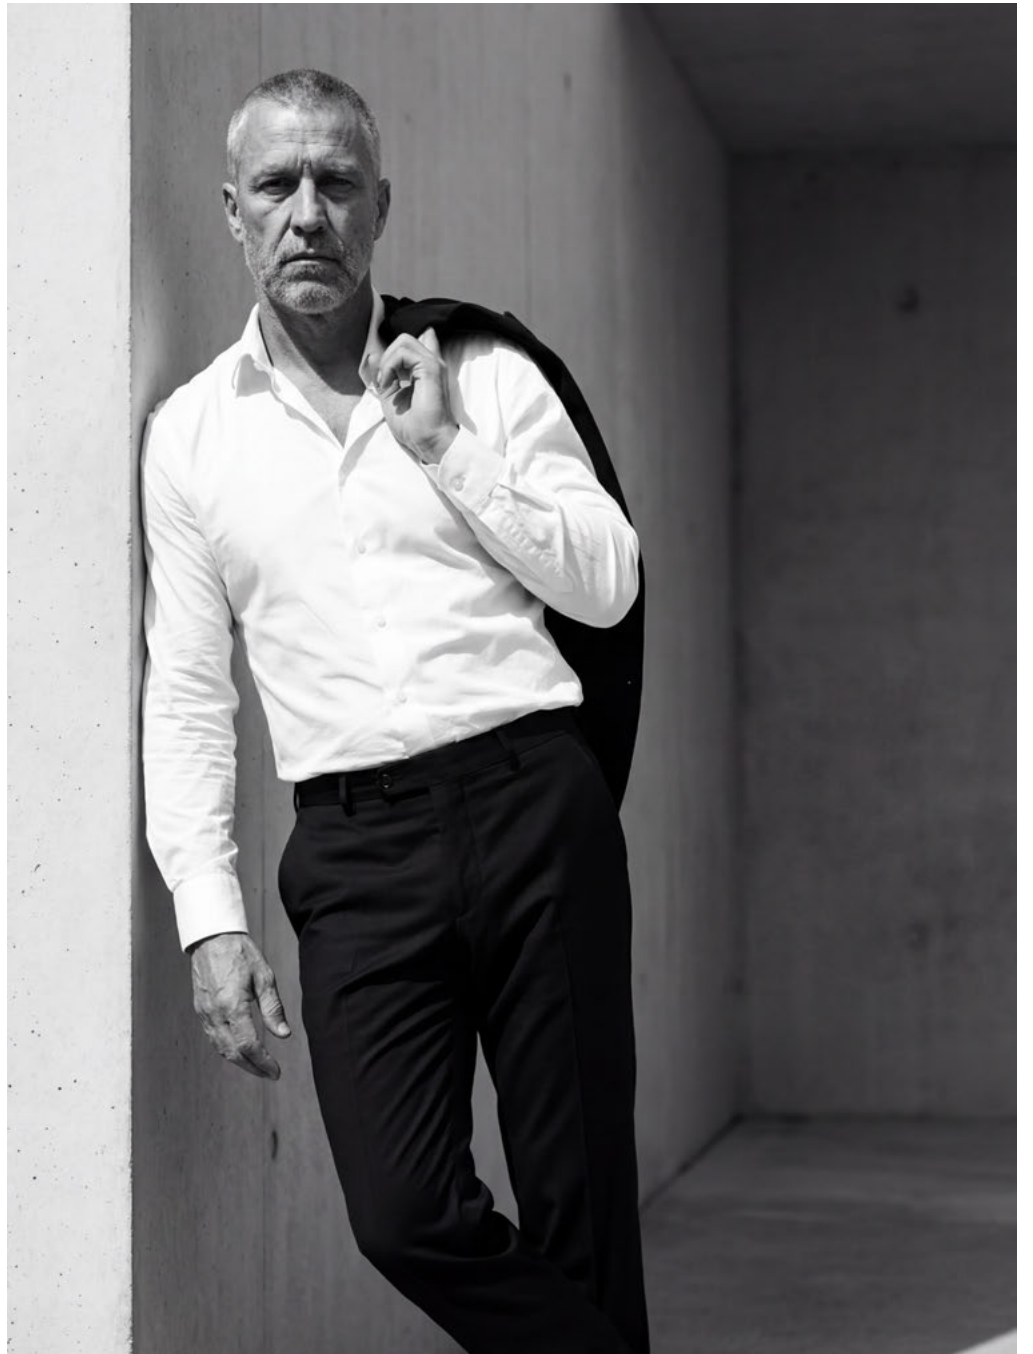

le ROEN / SYNTHETIC TALENT