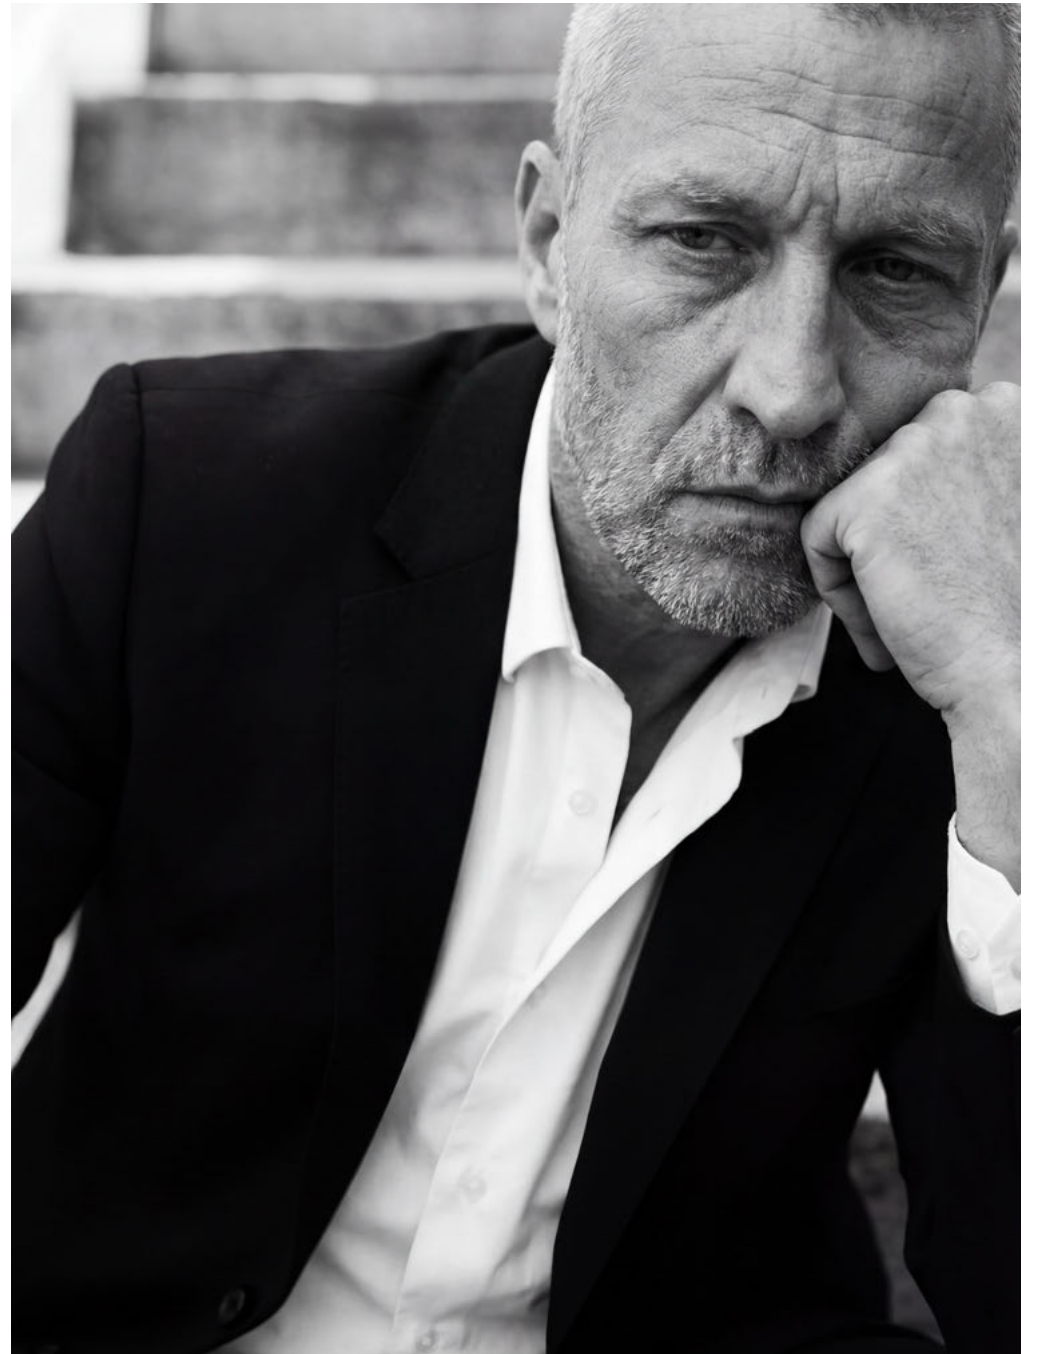

le ROEN / SYNTHETIC TALENT