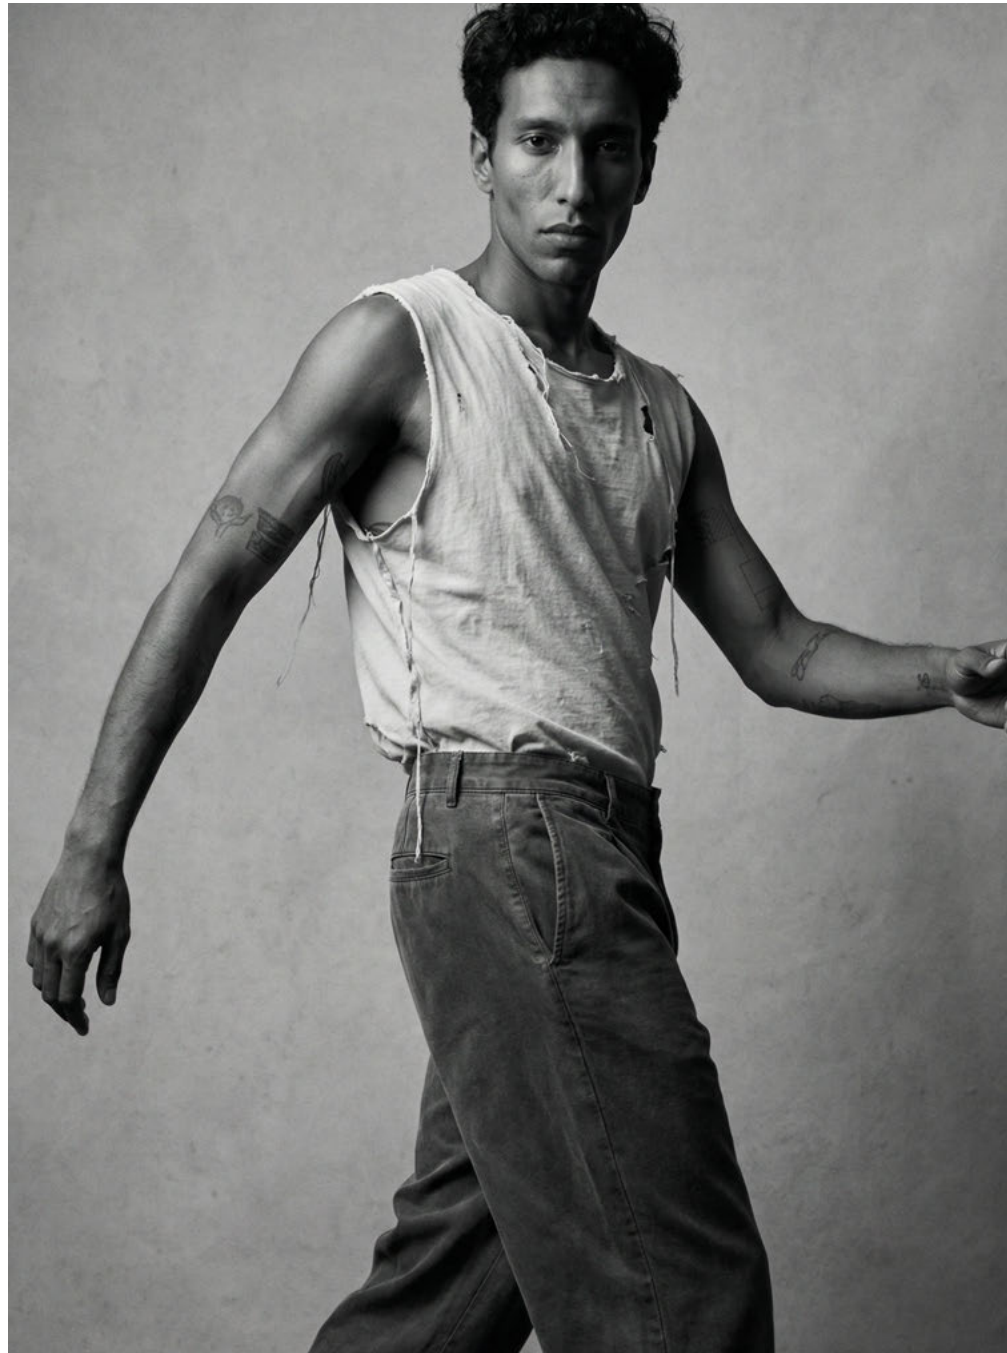

le SAMIR / SYNTHETIC TALENT