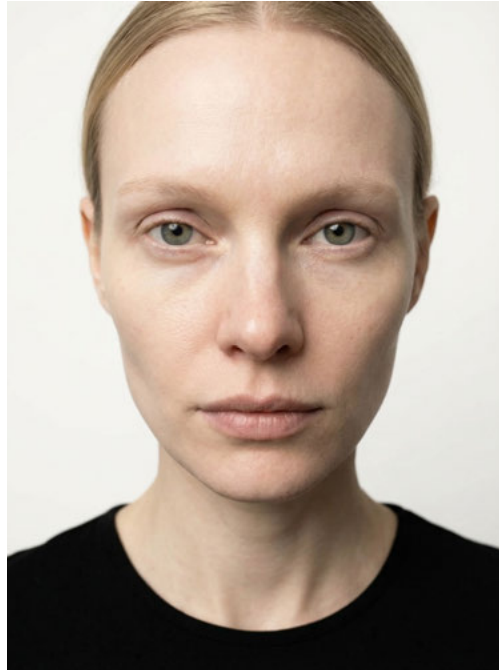

la SVETLANA / SYNTHETIC TALENT