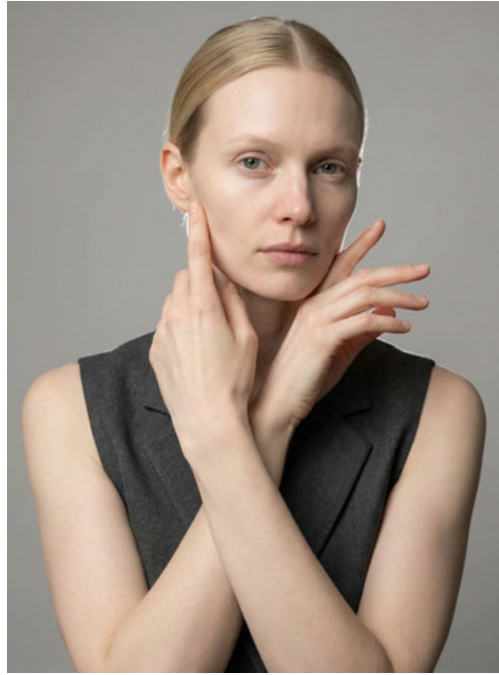

la SVETLANA / SYNTHETIC TALENT