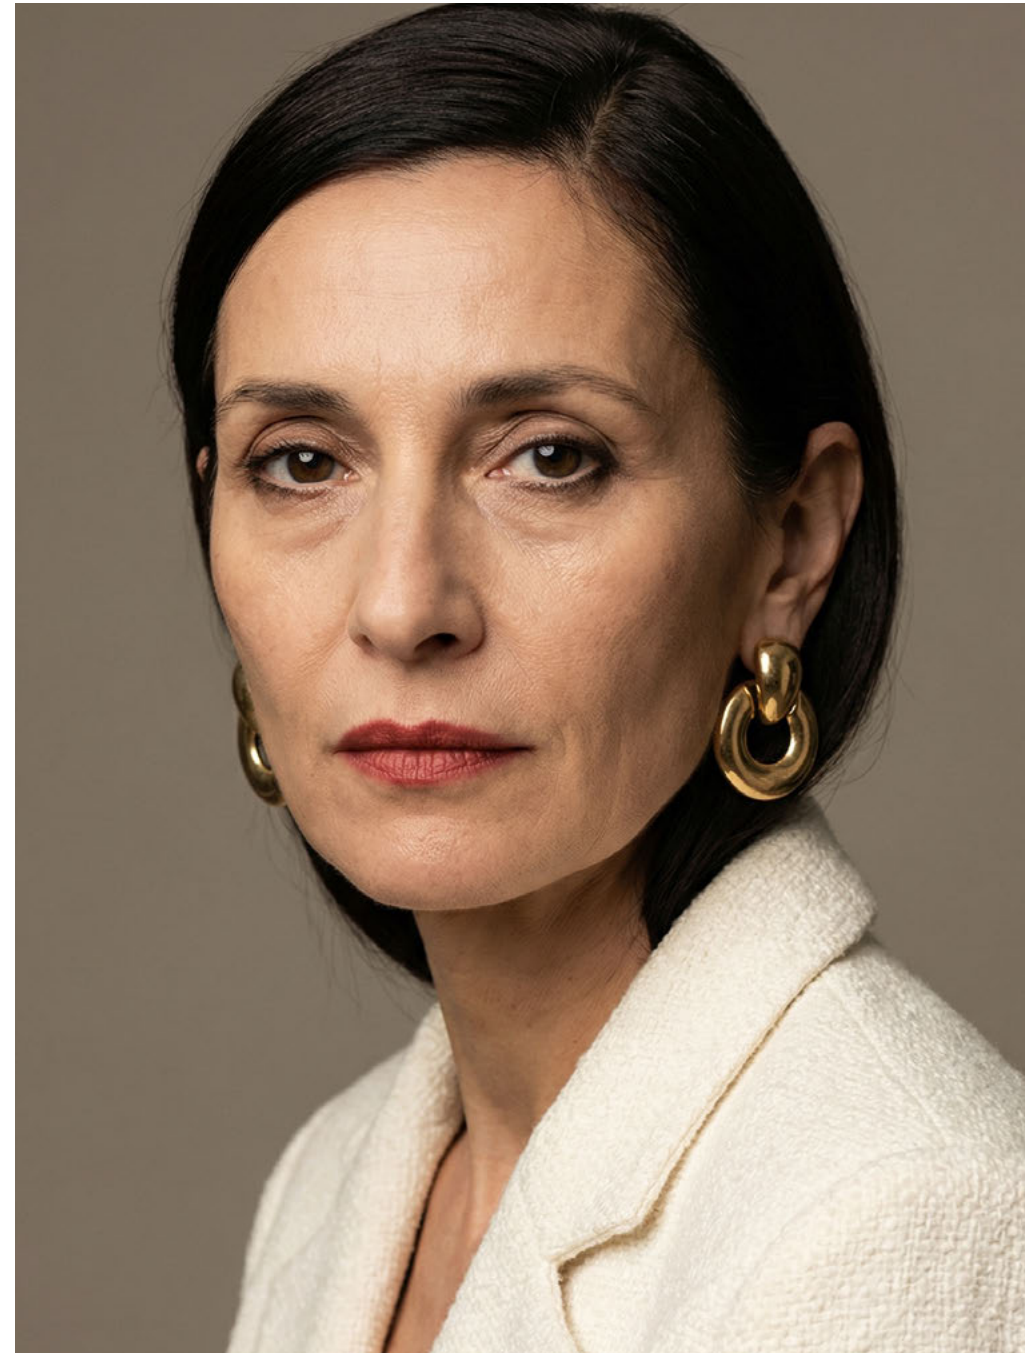

VISUELLE IDENTITÄT

- **Name:** Solena
- **Typ:** AI-generated fashion character
- **Essenz:** Heritage Authority / Ageless Grandeur

FACTS

- **Größe:** 178 cm
- **Maße (B/T/H):** 86 / 64 / 92 cm
- **Konfektion:** 36 – 38 EU / 6 – 8 US
- **Schuhgröße:** 40 EU / 9,5 US
- **Haare:** Dunkel, oft im architektonischen Wet-Look oder skulptural drapiert
- **Augen:** Tiefes Kaffeebraun / Melancholisch-Autoritär

VISUELLE DNA

- **Gesicht:** Markanter, knöcherner Aufbau mit hocheleganter, aquiliner Nasenlinie
- **Signatur:** Ein durchdringender „Legacy-Gaze“ und eine hochexpressive Mundpartie
- **Teint:** Reife Haut mit sichtbarer Lebenserfahrung; absolute Realismus-Garantie

HINWEIS: Dieser Charakter und sämtliches Bildmaterial sind KI-generiert / synthetisch. Es wird keine reale Person dargestellt.