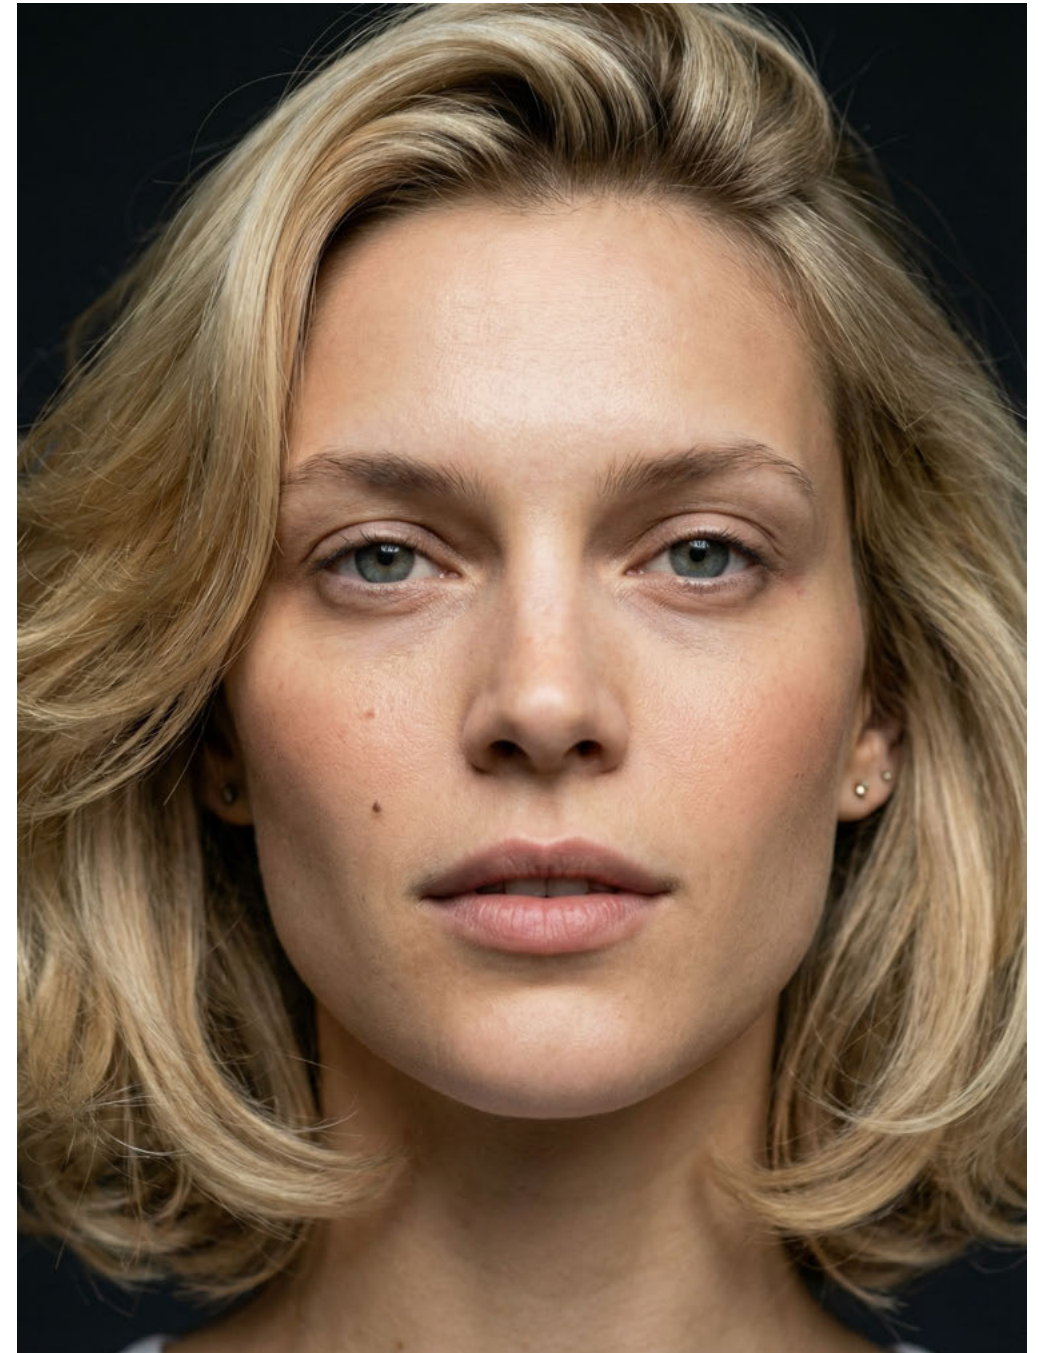

VISUELLE IDENTITÄT

- **Name:** Lina
- **Typ:** AI-generated fashion character
- **Essenz:** Radiant Naturalism / Vielseitige Strahlkraft

FACTS

- **Größe:** 178 cm / 5' 10"
- **Maße (B/T/H):** 85 / 61 / 90 cm — 33,5" / 24" / 35,5"
- **Konfektion:** 34 – 36 EU / 4 – 6 US
- **Schuhgröße:** 39 EU / 8,5 US
- **Haare:** Honigblond / Von natürlichen Wellen bis zu Wet-Look-Sleek
- **Augen:** Graublau / Kristallin

VISUELLE DNA

- **Gesicht:** Harmonische Symmetrie mit weichen Konturen; extrem konsistent in allen Lichtsituationen
- **Signatur:** Ein lebendiger, kristalliner Blick und eine hochexpressive Mundpartie, die mühelos zwischen Lachen und stoischer Ruhe wechselt
- **Teint:** Perfekt abgestimmter „Sun-kissed Glow“ mit dezenter Porenzeichnung und organischen Sommersprossen

HINWEIS: Dieser Charakter und sämtliches Bildmaterial sind KI-generiert / synthetisch.
Es wird keine reale Person dargestellt.